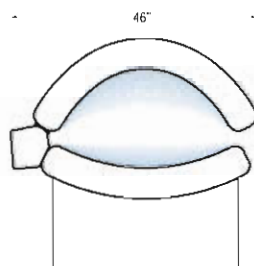

Our Royal Sun sunbeds are scientifically researched and shaped in order to allow maximum ray intensity from each individual lamp.

La forme des lits de bronzage Royal Sun a été spécialement étudiée pour que chaque lampe puisse donner son intensité maximale.