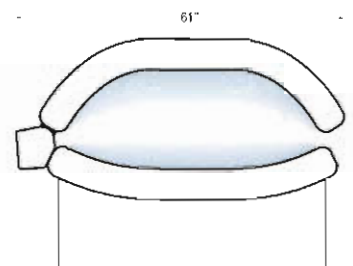

Our Royal Sun sunbeds are scientifically researched and shaped in order to allow maximum ray intensity from each individual lamp.

La forme des lits de bronzage Royal Sun a été spécialement étudiée pour que chaque lampe puisse donner son intensité maximale.