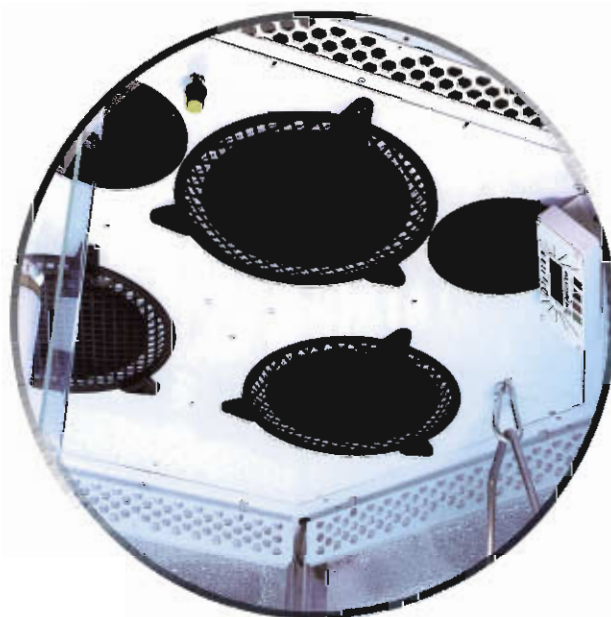

Digitan Control system
Système de contrôle Digitan

- Technologie entièrement surround
- Facials CFR en option
- Vestiaire détachable en option
- 50 lampes (10 min) & 60 lampes (8 min)
  modèles disponibles avec lampes de 160w ou série 200