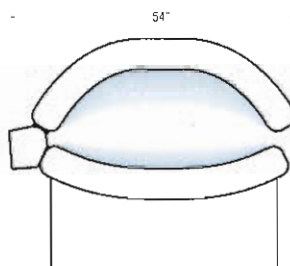

Our Royal Sun sunbeds are scientifically researched and shaped in order to allow maximum ray intensity from each individual lamp.

La forme des lits de bronzage Royal Sun a été spécialement étudiée pour que chaque lampe puisse donner son intensité maximale.